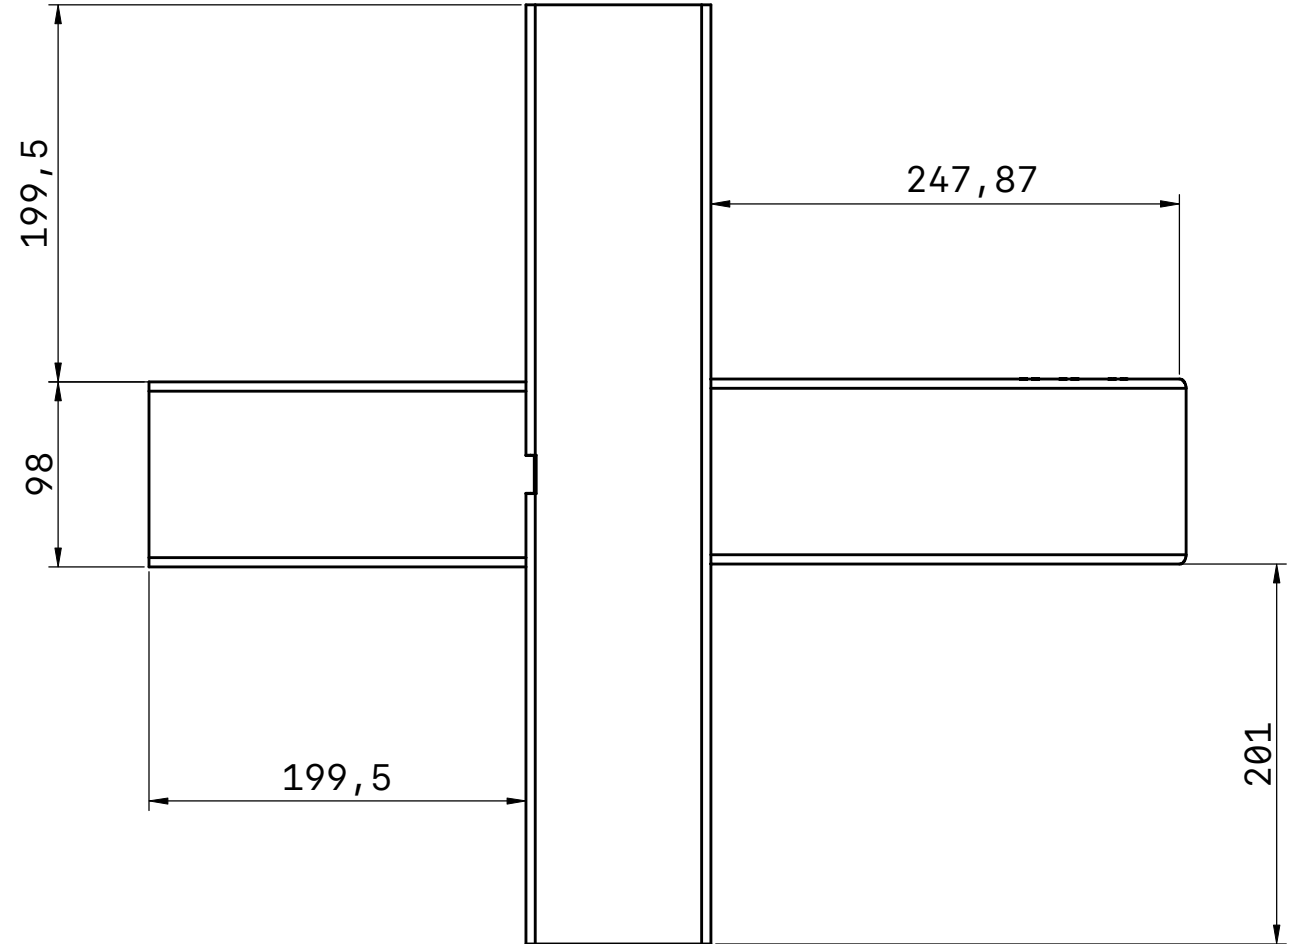

SCALE 1:4

SCALE 1:4

SCALE 1:4

SCALE 1:4

TITLE p100_4h		
UNITS mm	PROJ. ANG. 	SIZE A3
SCALE 1:7	LAST UPDATED 12/14/25	SHEET 1/1